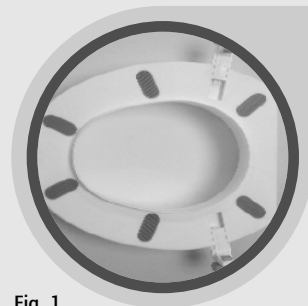

Couvercle de toilette ———

Clip ———

Lunette de toilette ———

TSE-Easy 10

2. Indications

L'utilisation de la rehausse de siège de toilette est indiquée chez les personnes présentant une absence de contrôle du tronc, des troubles de l'équilibre, des déficiences fonctionnelles majeures aux extrémités inférieures, des raideurs des hanches et de la colonne vertébrale, une amputation de main, une tétraplégie, un handicap du bras avec important déficit de la fonction de préhension.

3. Montage

- Introduisez la vis bleue en plastique dans le clip. Vérifiez que le filetage de la vis est bien inséré dans l'ouverture du clip.
- Insérez les éléments de fixation assemblés dans la rainure de la rehausse (figure 2)
- Tournez la vis en plastique avec une légère pression vers le bas pour la faire pénétrer dans le filet de la rehausse.

Fig. 1

Fig. 2

Fig. 3

4. Montage

- Placez la rehausse TSE-Easy 10 sur vos toilettes.
- Fixez la rehausse TSE-Easy 10 à l'aide des clips à la cuvette des toilettes.

Vérifiez que les vis sont bien serrées et que la rehausse TSE-Easy 10 est ainsi parfaitement stabilisée sur les toilettes.